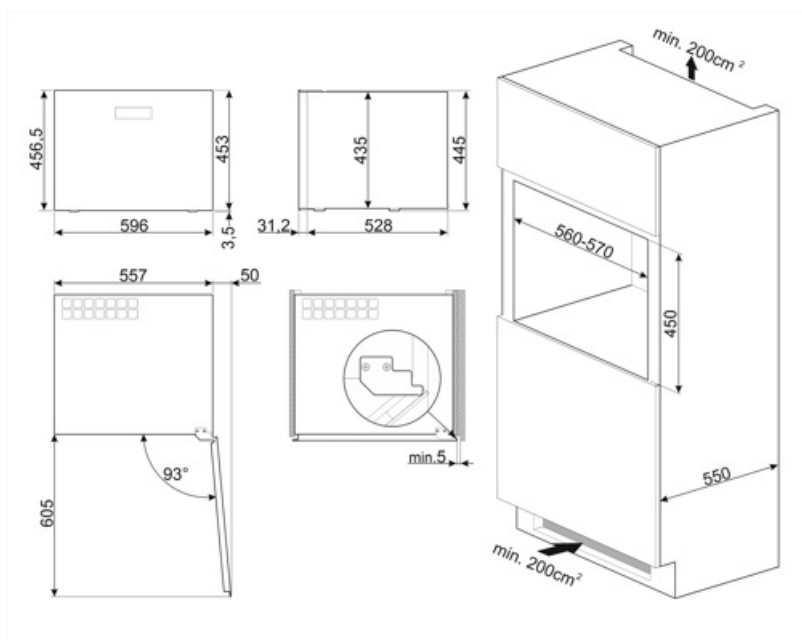

Typ av temperaturkontroll	Elektronisk	Material panel på baksidan	Metall
UV-skyddad dörr	Ja	Typ av dörröppning	Med "push&pull" system
Integrerat värmelement	Ja		

Prestanda/Energimärkning – Reg. 2019

Maxkapacitet (flaskor 0,75lt)	21	Summan av lågtemperaturfackets/-ens och kylfacket/-ens volymer	56 l
Årlig energiförbrukning	100 kWh/a	Klimatklass	SN, N, ST
Energiklass	F	EEl	124 %
Utsläppsklass för luftburet akustiskt buller	C	Ljudnivå	36 dB(A) re 1 pW
Totalvolym (dm³ eller liter)	56 l		

Elektrisk anslutning

Anslutningseffekt	40 W	Frekvens	50 Hz
Ström	0.4 A	Sladdens längd	180 cm
Spänning	220-240 V	Typ av kontakt	(F;E) Eurokontakt